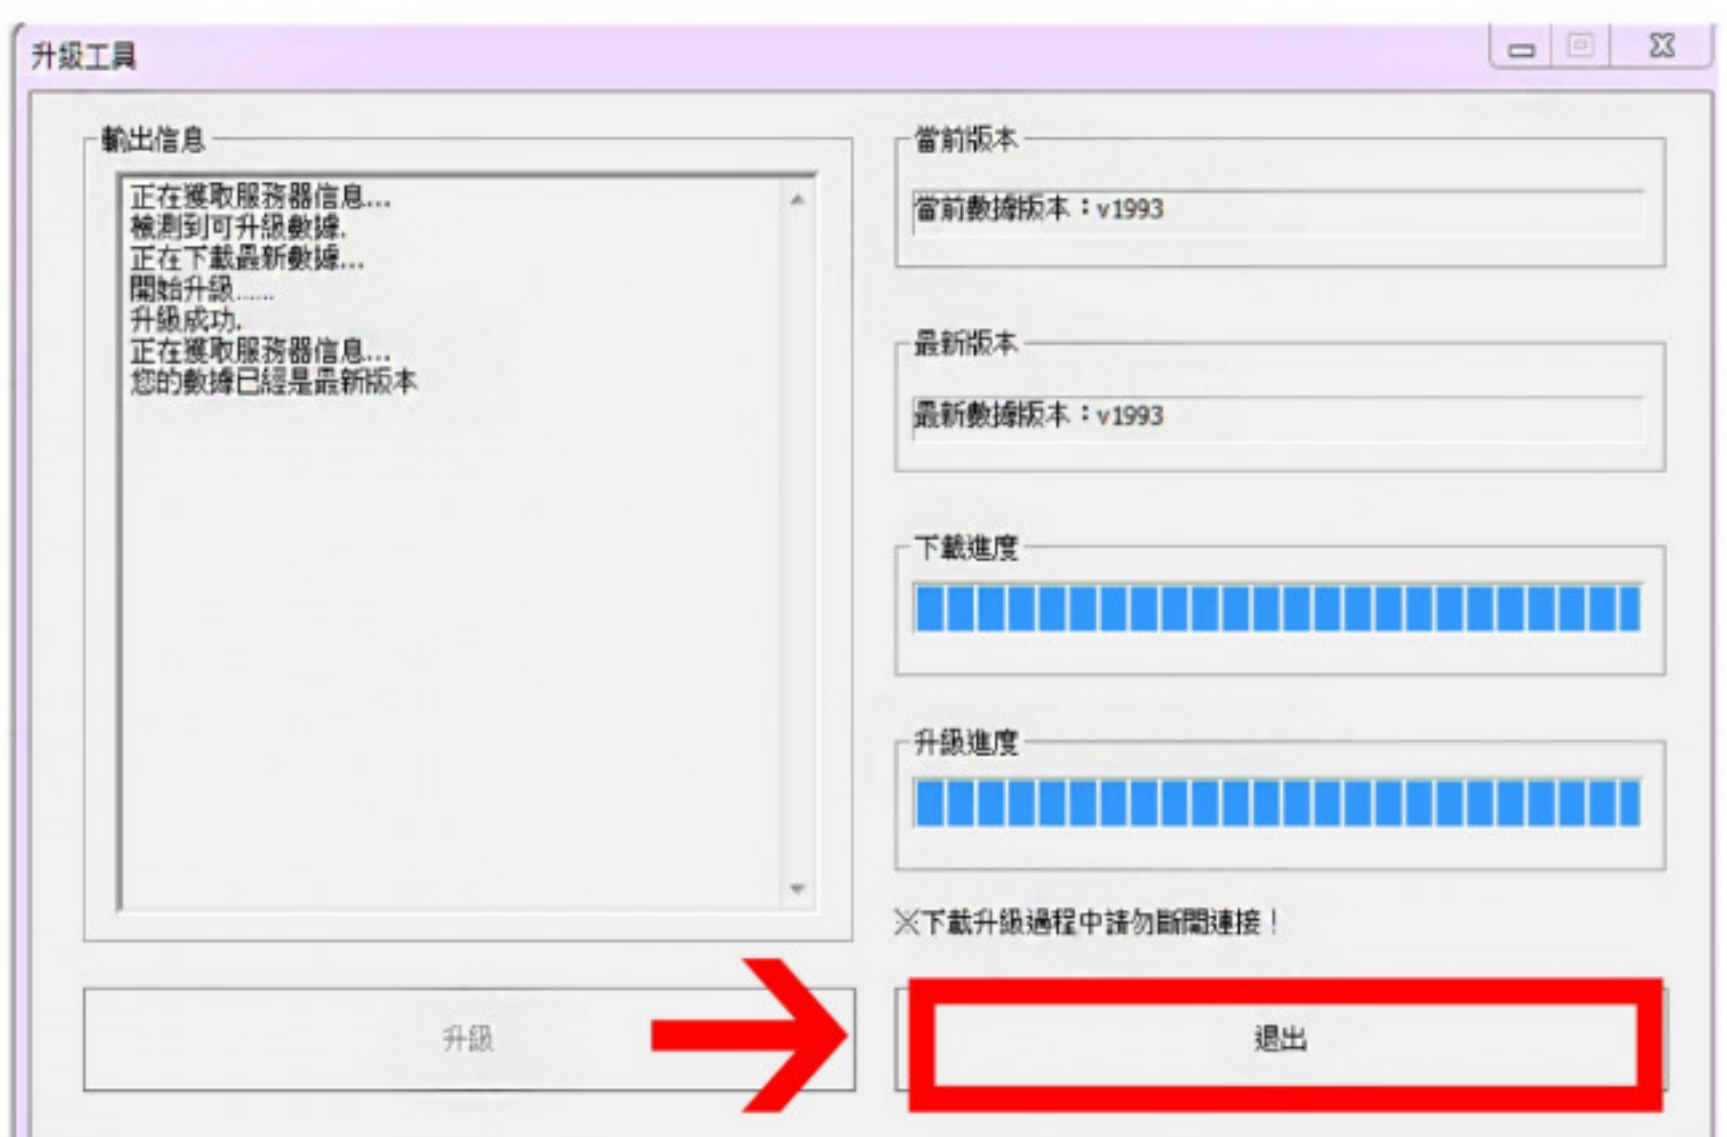

GPS測速提醒更新操作步驟說明

GPS測速提醒原廠附有GPS更新數據線

GPS測速提醒插上更新數據線插上電腦

步驟一

步驟二

步驟三

點擊升級進行升級

更新完成後即可退出