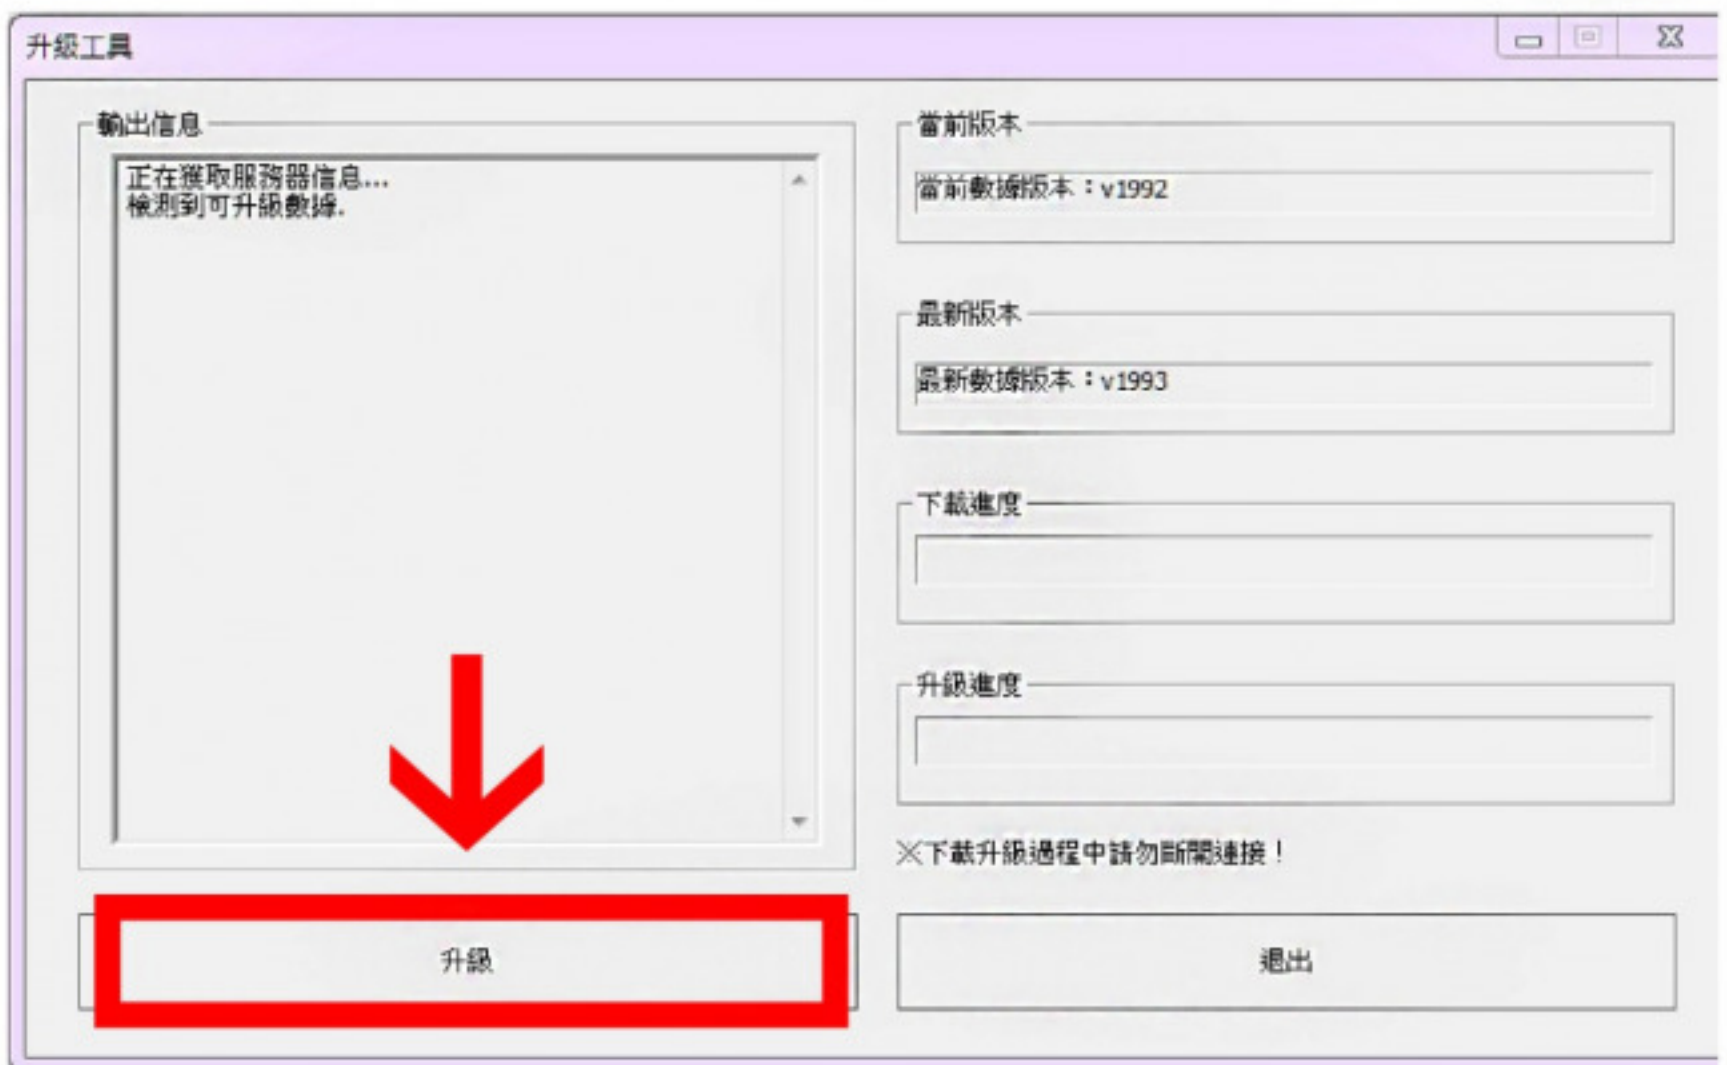

GPS測速提醒更新操作步驟說明

GPS測速提醒原廠附有GPS更新數據線

GPS測速提醒插上更新數據線插上電腦

步驟一

步驟二

步驟三

點擊升級進行升級

更新完成後即可退出