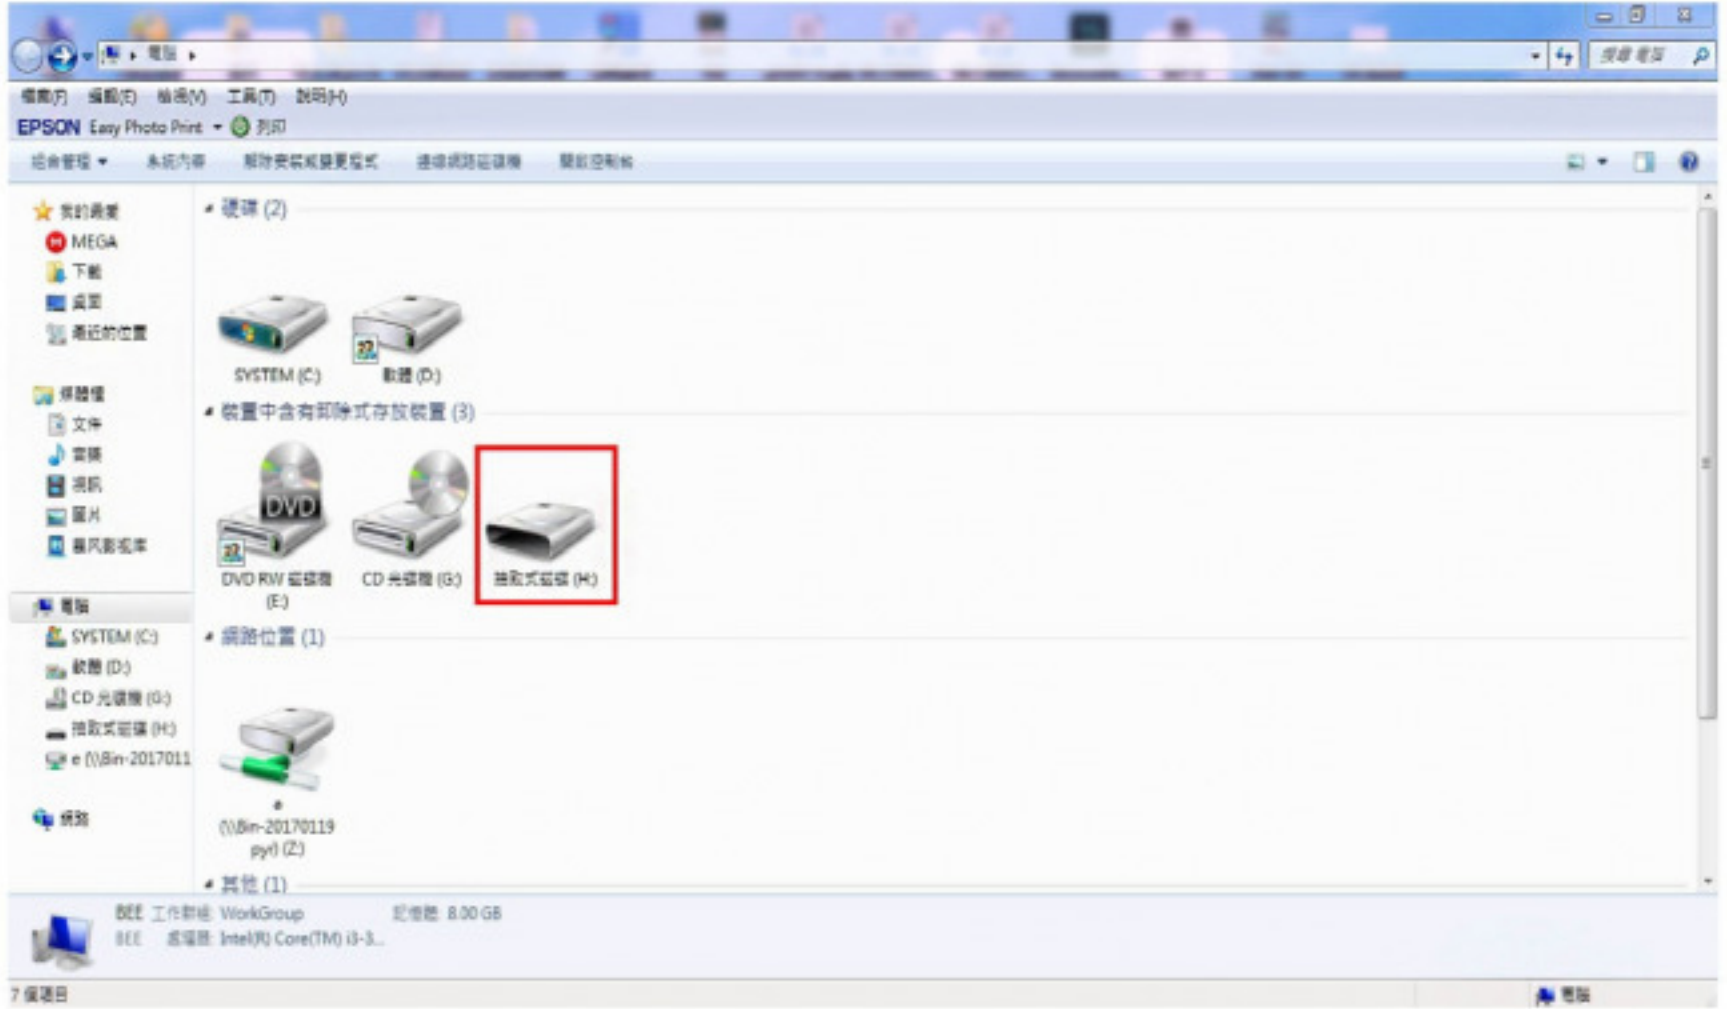

GPS測速提醒更新操作步驟說明

GPS測速提醒原廠附有GPS更新數據線

GPS測速提醒插上更新數據線插上電腦

步驟一

步驟二

步驟三

點擊升級進行升級

更新完成後即可退出