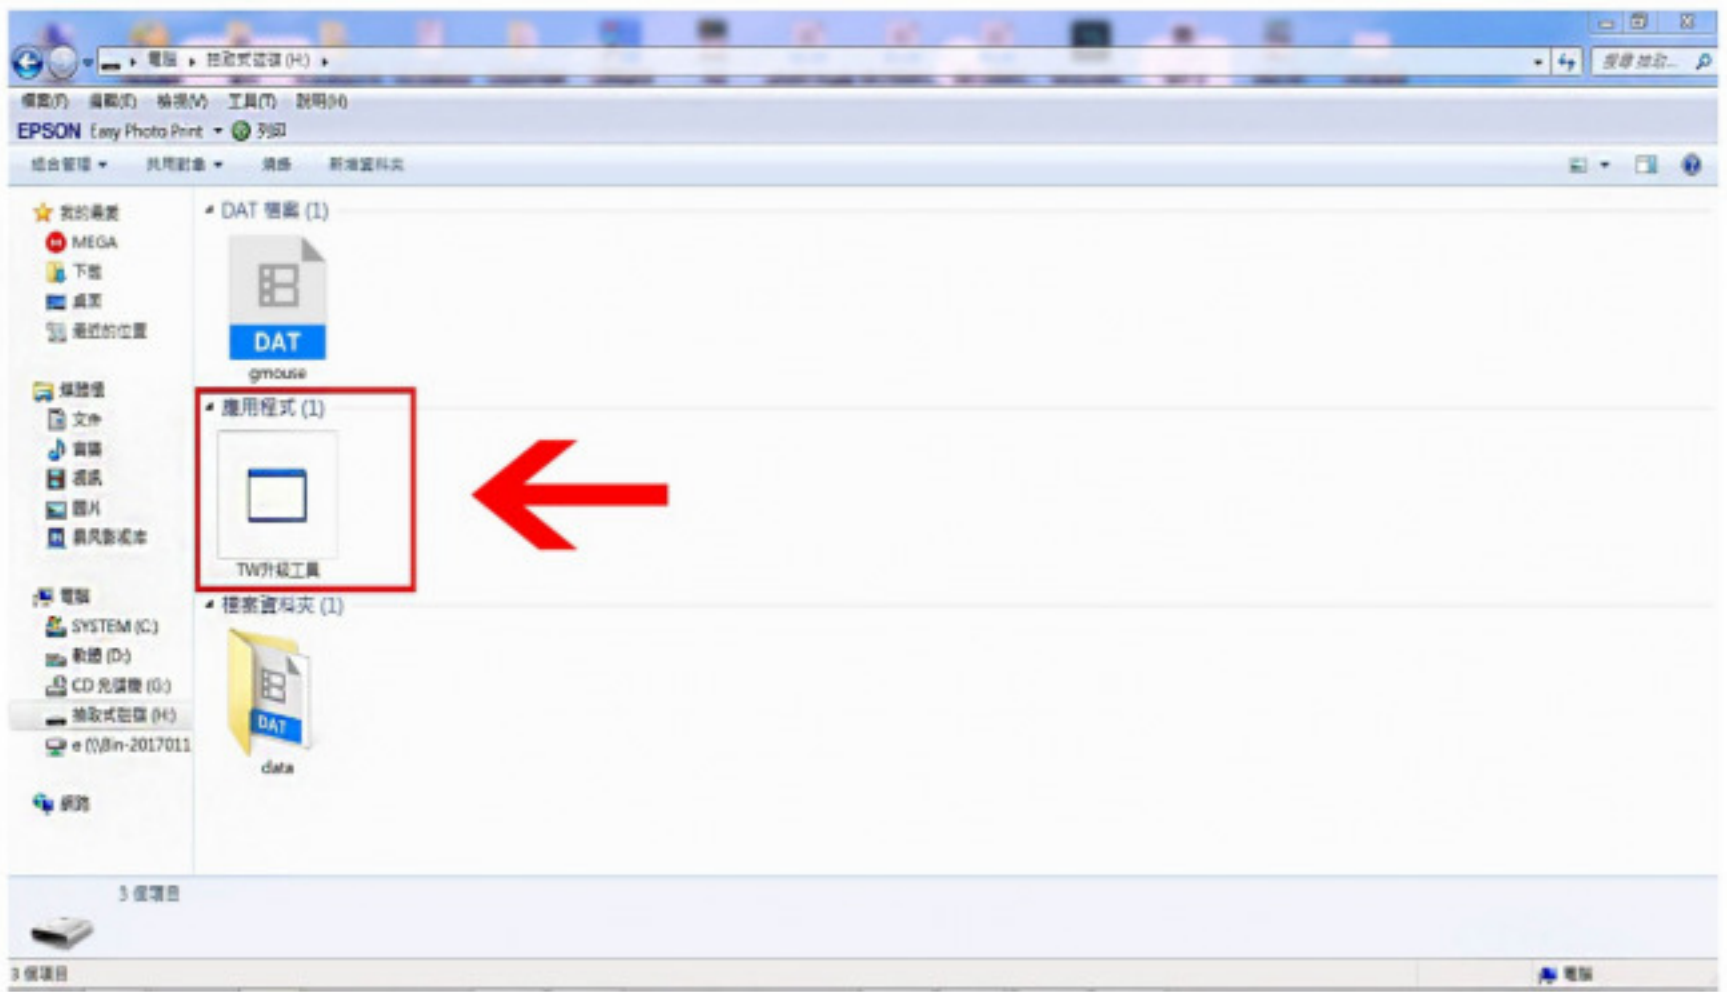

GPS測速提醒更新操作步驟說明

GPS測速提醒原廠附有GPS更新數據線

GPS測速提醒插上更新數據線插上電腦

步驟一

步驟二

步驟三

點擊升級進行升級

更新完成後即可退出