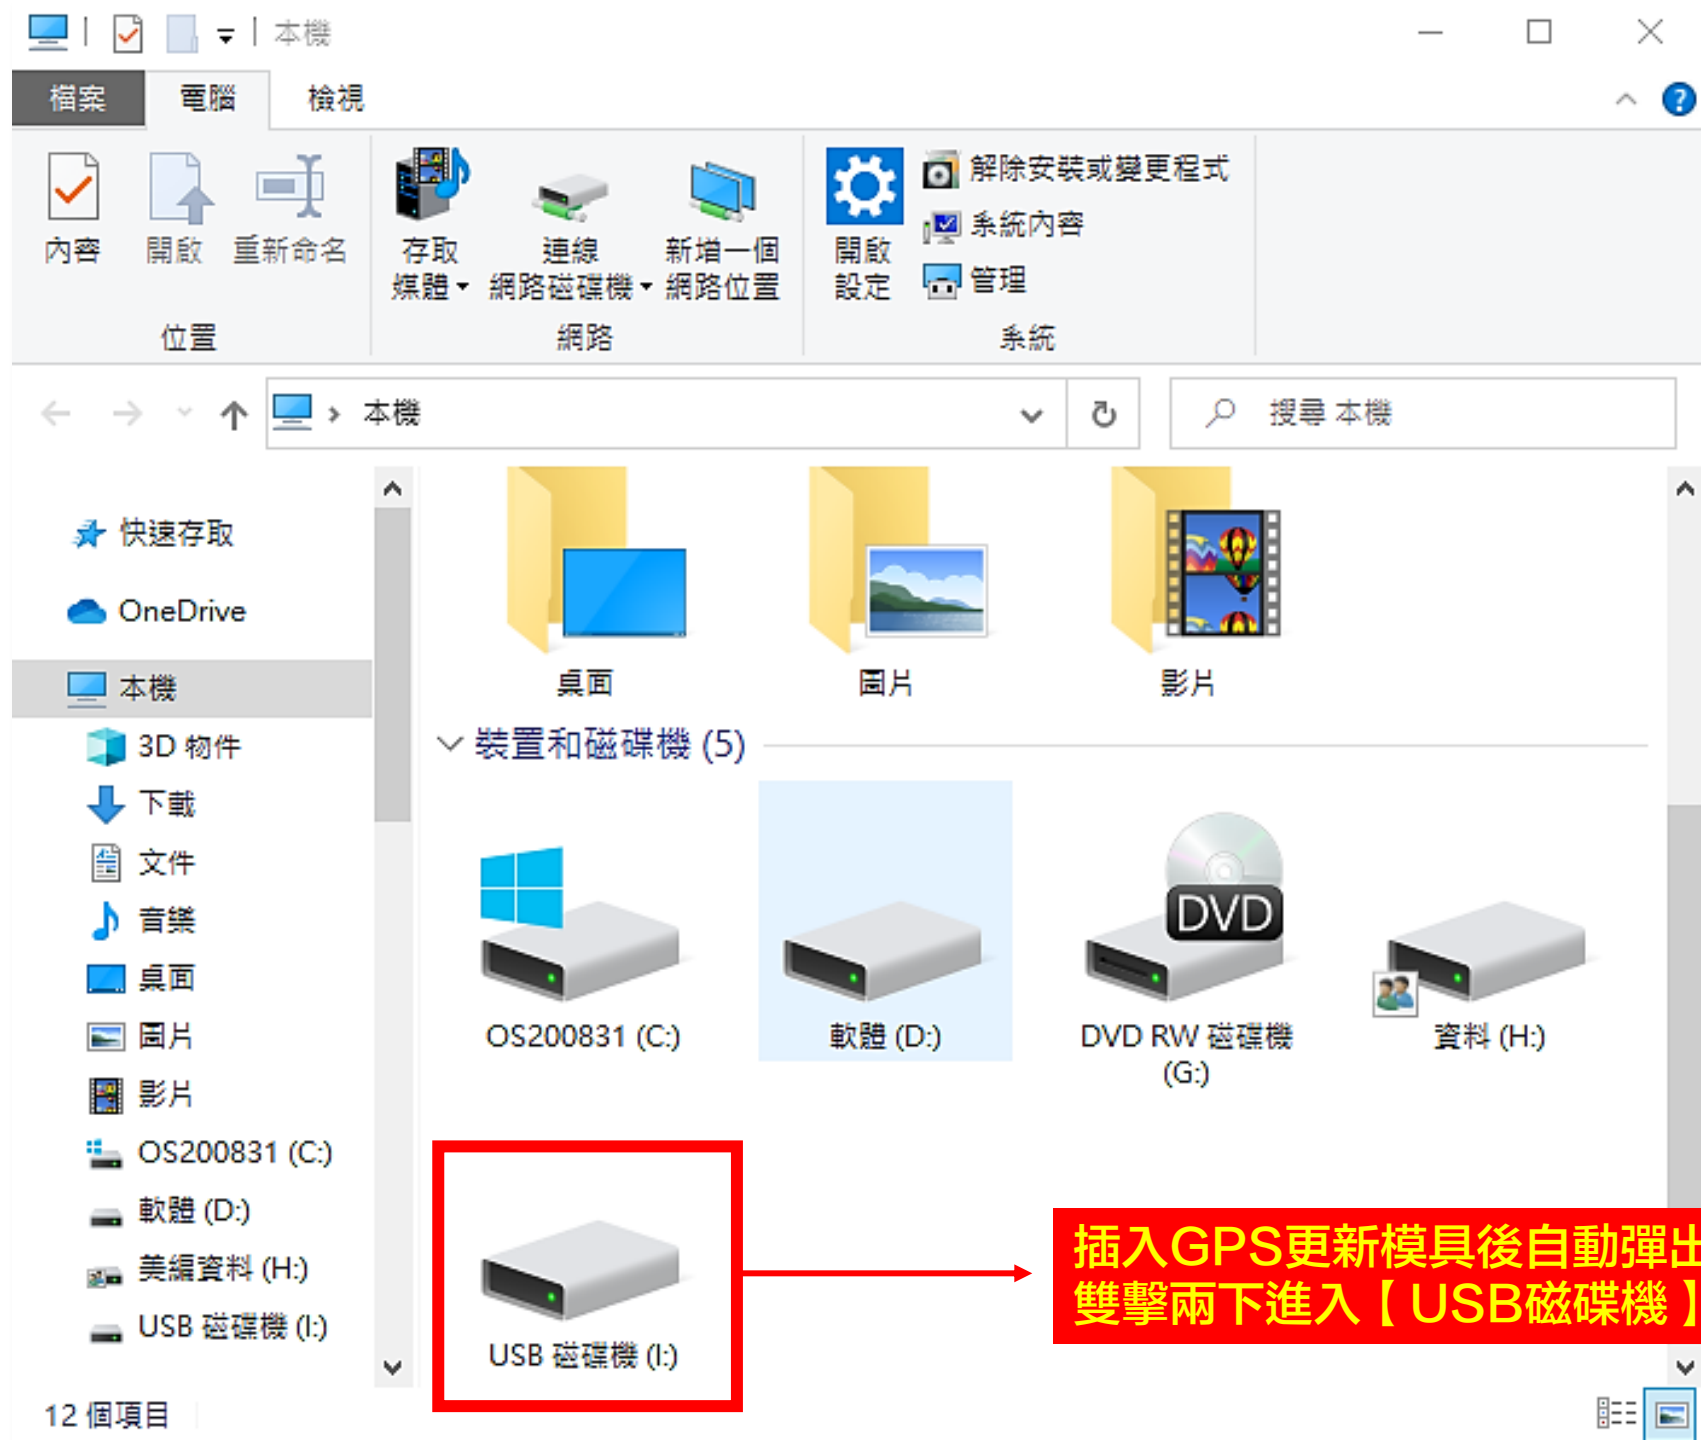

FH-F8四代

GPS時間日期同步-更新操作方式

我們出廠會附設一條GPS更新專用線材

- 文件
- 音樂
- 桌面
- 圖片
- 影片
- OS200831 (C:)
- 軟體 (D:)
- 美編資料 (H:)
- USB 磁碟機 (I:)
- USB 磁碟機 (I:)
- 美編資料 (H:)
- 10月汽車音響雜誌
- 200917
- FH-F8五代

名稱	修改日期	類型
 Update	2020/8/6 下午 02:13	應用程式

【Update】為GPS時間同步的更新應用程式；點兩下打開此應用程式

步驟①

USB狀態: 主機與電腦連接成功!

臺灣

步驟②

升級

退出

Ver 1.2